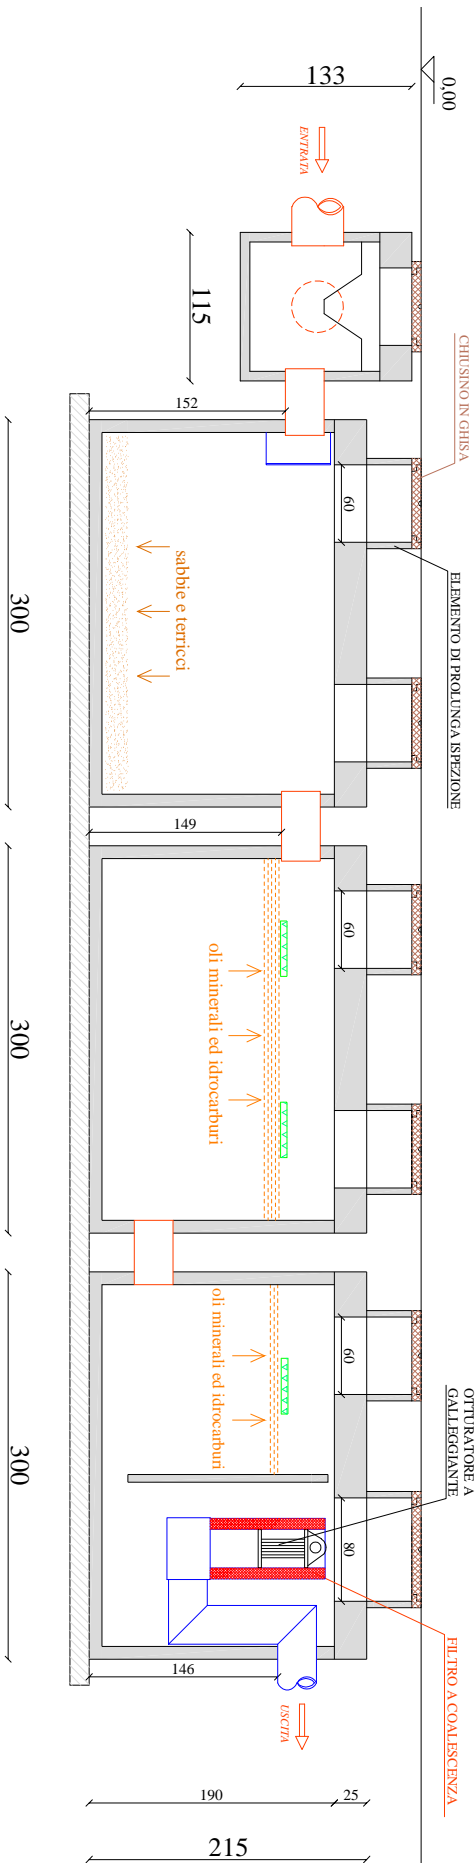

PIANTA

SEZIONE

Le misure sono indicative, ed espresse in centimetri

LEGENDA

- ① POZZETTO SCOLMATORE
- ② VASCA DISSABBIATORE
- ③ VASCA DI DISOLEAZIONE GRAVIMETRICA PRIMARIA
- ④ VASCA DI DISOLEAZIONE GRAVIMETRICA SECONDARIA
- ⑤ VASCA DISOLEATORE - VANO DI FILTRAZIONE A COALESCENZA

DISOLEATORE - DISSABBIATORE

mod. DD-10000-3S-PAS