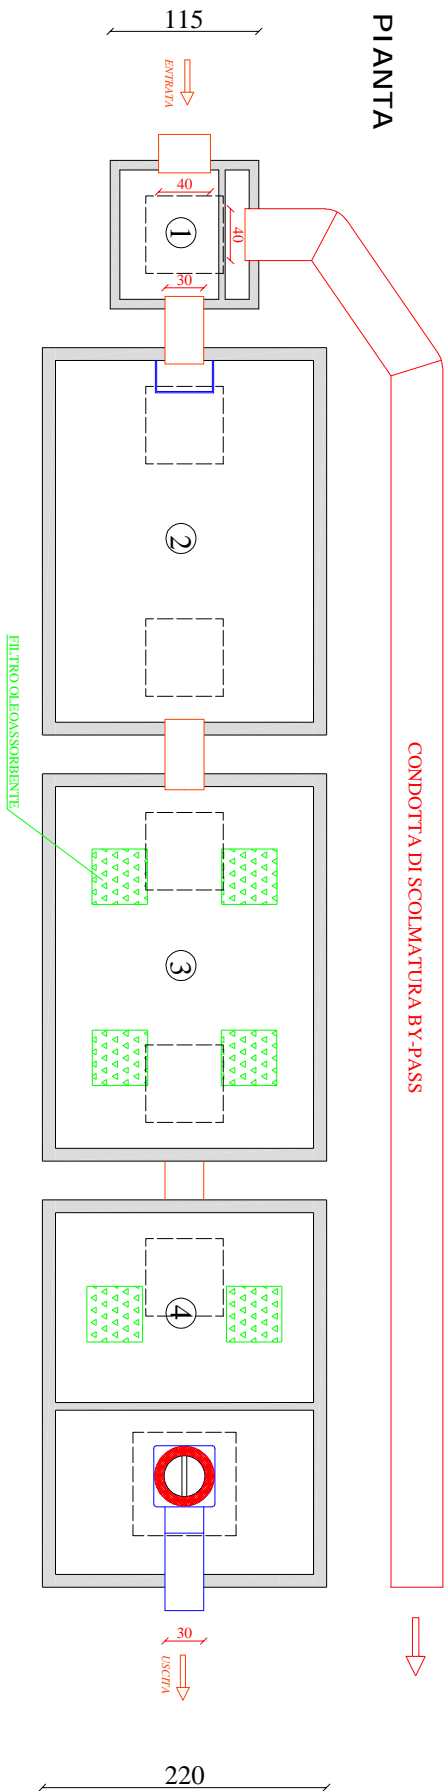

PIANTA

SEZIONE

Le misure sono indicative, ed espresse in centimetri

LEGENDA

- ① POZZETTO SCOLMATORE
- ② VASCA DISSABBIATORE
- ③ VASCA DI DISOLEAZIONE GRAVIMETRICA PRIMARIA
- ④ VASCA DI DISOLEAZIONE GRAVIMETRICA SECONDARIA
- ⑤ VASCA DISOLEATORE - VANO DI FILTRAZIONE A COALESCENZA

DISOLEATORE - DISSABBIATORE

mod. DD-10000-3S-PAS